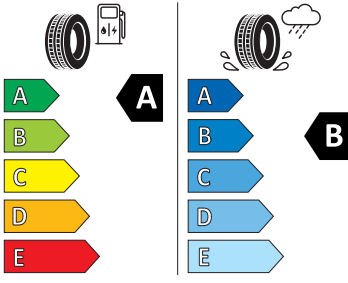

MICHELIN

941957

205/60R16 92 H

C1

2020/740