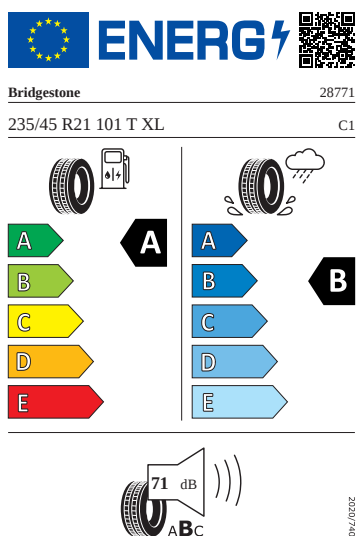

- Nabíjecí kabel Mode 3 typ 2 3 16 A
- Nabíjecí zásuvka Combo 2 (EU)
- Nabíječka baterií
- Nepřímá kontrola tlaku v pneumatikách
- Odkládací schránky v zavazadlovém prostoru
- Osvětlení zavazadlového prostoru
- Prediktivní tempomat
- Přídavné odrazky (oblast dveří)
- Rolo zavazadlového prostoru
- Rozpoznání pozornosti a únavy řidiče
- Rozpoznávání dopravních značek
- Sluneční clony, s kosmetickým zrcátkem osvětlené na straně řidiče a spolujezdce
- Sluneční roleta na zadních bočních dveřích
- SmartLink
- Stěrač zadního okna s ostřikovačem a stupňovým intervalem stírání
- Světelný a dešťový senzor
- Světla do každého počasí
- Světlo pro denní svícení s automatickou funkcí Coming Home a Leaving Home
- Tísňové volání eCall+
- Třízónová klimatizace Climatronic
- Upevnění dětské sedačky pro dět. zádrž. systém i-Size, 2 x Top Tether a upevnění dět. sed. vpředu na str. spol.
- Vnější zpětná zrcátka, el. stavitelná a sklopná, vyhřívaná, automaticky odclonitelná na straně řidiče
- Vnitřní osvětlení v prostoru nohou vpředu a vzadu
- Vnitřní zpětné zrcátko s automatickým stmíváním
- Zadní nedělené sedadlo se sklopnými dělenými opěry sedadel s loketní opěrkou
- Zadní spoiler

Energetické štítky pneumatik

- Bridgestone 235/45 R21

- Bridgestone 255/40 R21