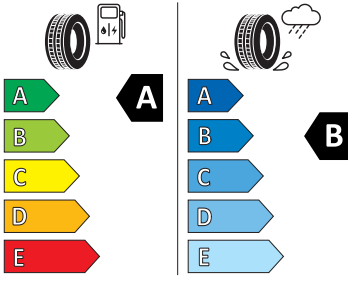

Bridgestone

28773

255/40 R21 102 T XL

C1

2020/740