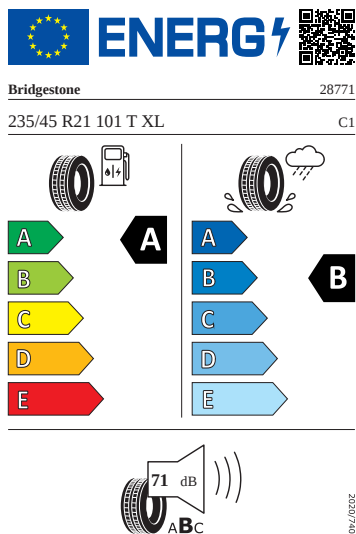

- Infotainment 13"
- Jednotónová siréna
- KESSY - bezklíčové zamykání a startování
- Kontrola zapnutí bezpečnostních pásů
- Loketní opěra vpředu
- Matrix-LED přední světlomety
- Nabíjecí kabel Mode 3 typ 2 3 16 A
- Nabíjecí zásuvka Combo 2 (EU)
- Nabíječka baterií
- Nepřímá kontrola tlaku v pneumatikách
- Odkládací schránky v zavazadlovém prostoru
- Osvětlení zavazadlového prostoru
- Prediktivní tempomat
- Přídavné odrazky (oblast dveří)
- Rolo zavazadlového prostoru
- Rozpoznání pozornosti a únavy řidiče
- Rozpoznávání dopravních značek
- Sluneční clony, s kosmetickým zrcátkem osvětlené na straně řidiče a spolujezdce
- Sluneční roleta na zadních bočních dveřích
- SmartLink
- Stěrač zadního okna s ostřikovačem a stupňovým intervalem stírání
- Světelný a dešťový senzor
- Světla do každého počasí
- Světlo pro denní svícení s automatickou funkcí Coming Home a Leaving Home
- Tísňové volání eCall+
- Třízónová klimatizace Climatronic
- Upevnění dětské sedačky pro dět. zádrž. systém i-Size, 2 x Top Tether a upevnění dět. sed. vpředu na str. spol.
- Vnější zpětná zrcátka, el. stavitelná a sklopná, vyhřívaná, automaticky odclonitelná na straně řidiče
- Vnitřní osvětlení v prostoru nohou vpředu a vzadu
- Vnitřní zpětné zrcátko s automatickým stmíváním
- Zadní nedělené sedadlo se sklopnými dělenými opěry sedadel s loketní opěrkou
- Zadní spoiler

Energetické štítky pneumatik

- Bridgestone 235/45 R21

- Bridgestone 255/40 R21