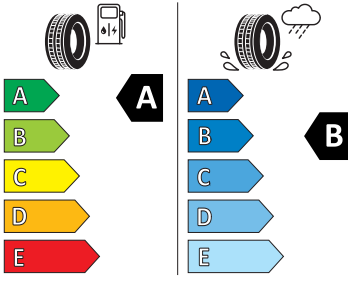

Bridgestone

28773

255/40 R21 102 T XL

C1

2020/740