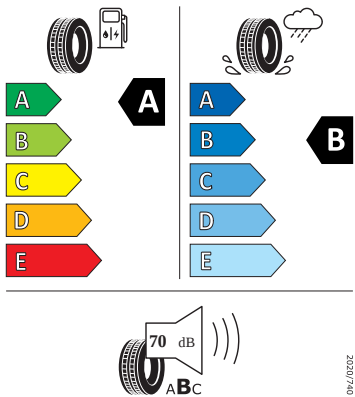

- Goodyear 205/60 R16

GOODYEAR 546287

205/60R16 92 H C1