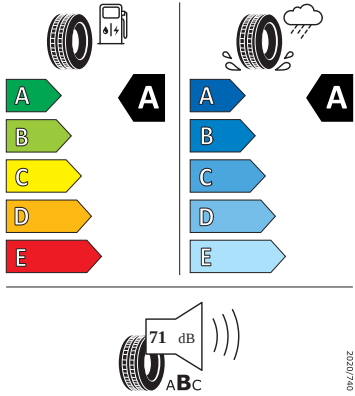

BRIDGESTONE 13264

205/60 R16 92 H C1