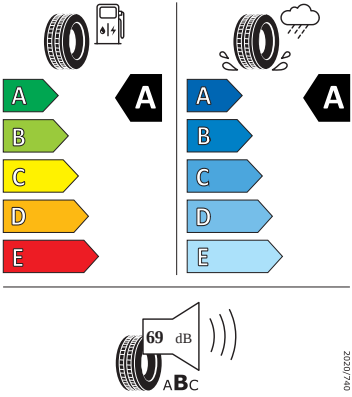

- Kumho 185/65 R15

KUMHO ES31

2259623

185/65R15 88 H

C1