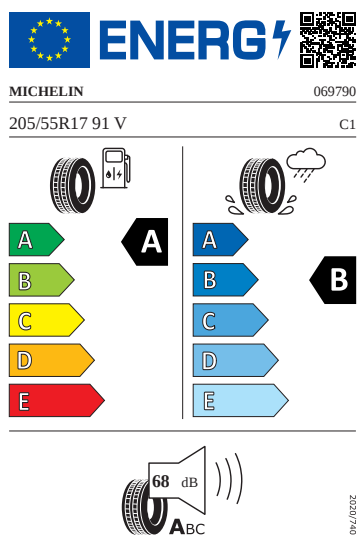

Motor a převodovka

- Systém Start/Stop

Vnitřní vybavení

- Sportovní multifunkční vyhřívaný kožený volant s pádly

Energetické štítky pneumatik

- Michelin 205/55 R17

- Goodyear 205/55 R17

2020/740