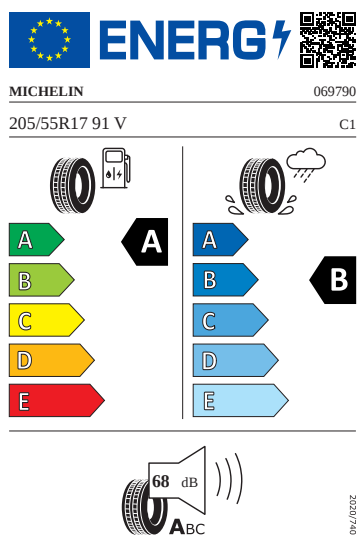

Motor a převodovka

- Systém Start/Stop

Vnitřní vybavení

- Sportovní multifunkční vyhřívaný kožený volant s pádly

Energetické štítky pneumatik

- Michelin 205/55 R17

- Goodyear 205/55 R17

2020/7/40