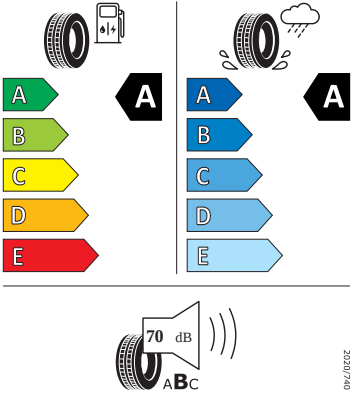

- Continental 185/65 R15

Continental

0358474

185/65 R 15 88 H

C1