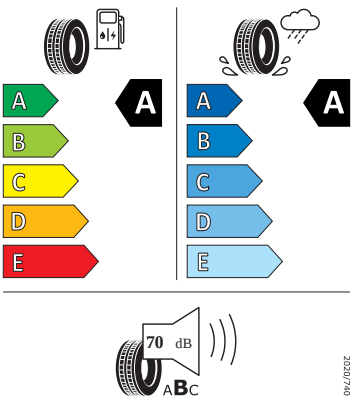

- Continental 185/65 R15

Continental

0358474

185/65 R 15 88 H

C1