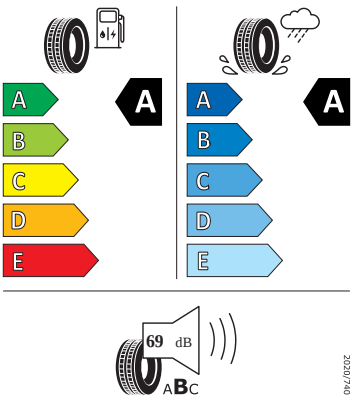

- Kumho 185/65 R15

KUMHO ES31

2259623

185/65R15 88 H

C1