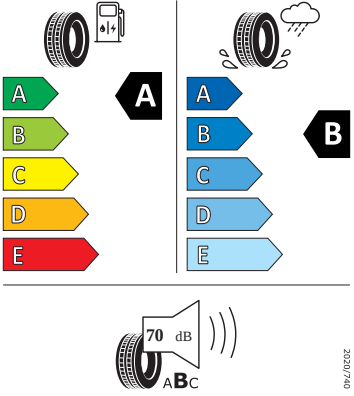

- Kumho 185/65 R15

- Continental 185/65 R15

- Goodyear 185/65 R15