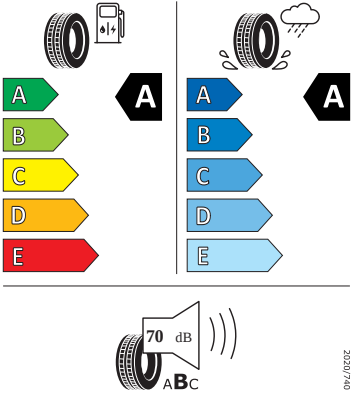

- Continental 185/65 R15