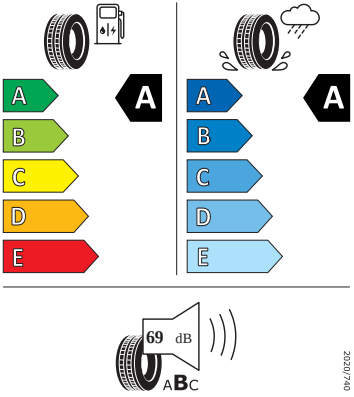

- Kumho 185/65 R15