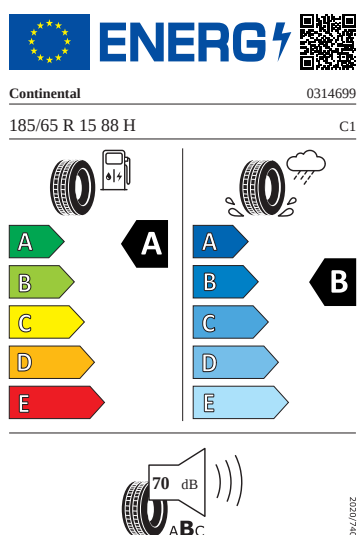

Motor a převodovka

- Madlo ruční brzdy kožené
- Systém start-stop s rekuperací

Vnitřní vybavení

- Multifunkční kožený volant

Energetické štítky pneumatik

- Continental 185/65 R15

- Kumho 185/65 R15

KUMHO ES31