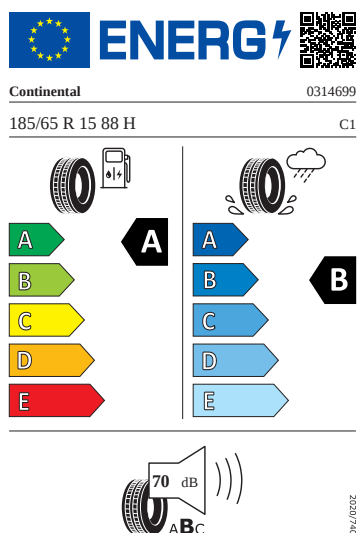

Motor a převodovka

- Madlo ruční brzdy kožené
- Systém start-stop s rekuperací

Vnitřní vybavení

- Multifunkční kožený volant

Energetické štítky pneumatik

- Continental 185/65 R15

- Kumho 185/65 R15

KUMHO ES31