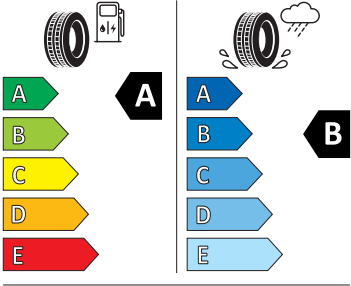

Motor a převodovka

- Systém Start/Stop

Vnitřní vybavení

- Multifunkční kožený vyhřívaný volant pro DSG s pádly

Energetické štítky pneumatik

- Continental 205/60 R16

2020/7/40