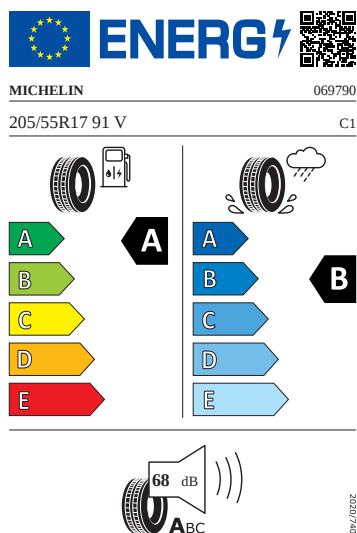

Motor a převodovka

- Systém Start/Stop

Vnitřní vybavení

- Sportovní multifunkční vyhříváný kožený volant

Energetické štítky pneumatik

- Michelin 205/55 R17

- Goodyear 205/55 R17

2020/7/40