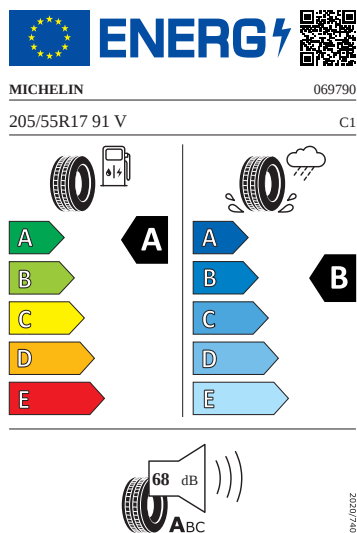

Motor a převodovka

- Systém Start/Stop

Vnitřní vybavení

- Sportovní multifunkční kožený vyhříváný volant pro DSG s pádly

Energetické štítky pneumatik

- Michelin 205/55 R17

- Goodyear 205/55 R17

2020/740