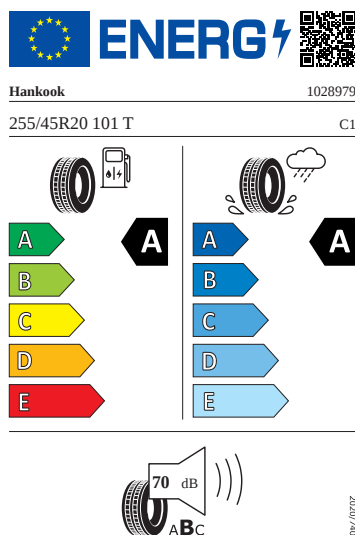

Kola a pneumatiky

- Kontrola tlaku v pneumatikách

Vnitřní vybavení

- Vyhřívavý multifunkční kožený volant

Energetické štítky pneumatik

- Hankook 235/50 R20

- Hankook 255/45 R20

- Giti Radial Tire (Anhui) company LTD 255/45 R20