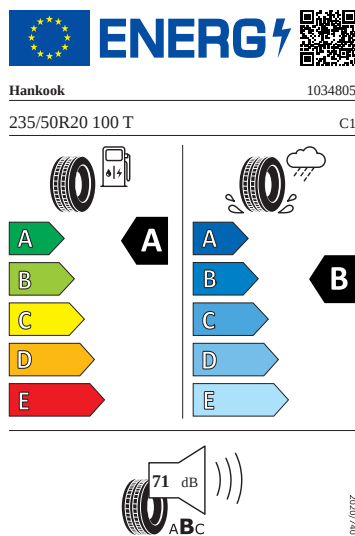

Kola a pneumatiky

- Kontrola tlaku v pneumatikách

Vnitřní vybavení

- Vyhřívavý multifunkční kožený volant

Energetické štítky pneumatik

- Hankook 235/50 R20

- Hankook 255/45 R20

- Giti Radial Tire (Anhui) company LTD 255/45 R20