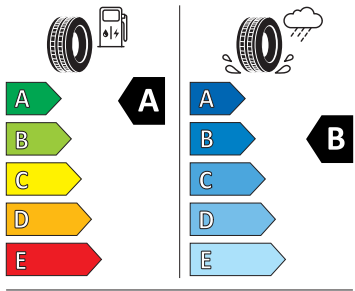

235/50R20 100 T

C1

2020/740

- Pirelli 255/45 R20

PIRELLI

37694

255/45R20 101 T

C1