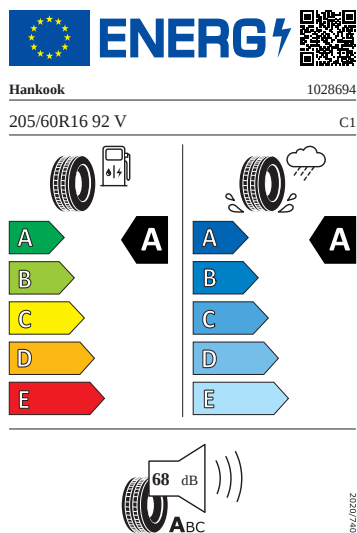

Vnitřní vybavení

- Kožený multifunkční volant

Energetické štítky pneumatik

- Hankook 205/60 R16

- Kumho 205/60 R16

KUMHO PS71

2267663

205/60R16 92 V