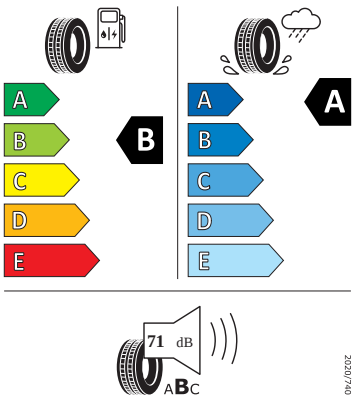

Bezpečnost, funkčnost, komfort

- 12 V zásuvka v zavazadlovém prostoru
- 3S7
- 3x ISOFIX, 2x Top Tether
- 3x USB-C (2x vzadu a u vnitřního zpětného zrcátka)
- 8 reproduktorů
- Adaptivní tempomat (ACC)
- Antikolizní asistent a asistent při odbočování
- Asistent rozjezdu do kopce
- Bezdrátový SmartLink
- DAB - digitální radiopřijem
- Digitální asistentka Laura
- El. sklápění pro vnější zp. zrcátka s aut. stmíváním na straně řidiče
- Elektrické ovládání oken vpředu a vzadu
- Elektronická parkovací brzda s funkcí Autohold
- Front Assist s upozorněním a zabrzděním při hrozící kolizi s vozidly, chodci a cyklisty
- Head-up displej
- Infotainment Columbus 10" s navigací
- Kolenní airbag řidiče
- Kontrola tlaku v pneumatikách
- Loketní opěrka vzadu s držákem nápojů, otvor na dlouhé předměty
- Matrix-LED přední světlomety
- Odjištění zadního sedadla mechanické
- Ostřikovače předních světlometů
- Parkovací kamera vzadu
- Příprava pro služby ŠKODA Connect L
- Rozpoznání dopravních značek
- Rozpoznání únavy řidiče
- Šedé prošívané potahu palubní desky
- Světelný a dešťový senzor
- Tísňové volání eCall+
- Uzávěrka diferenciálu (XDS)
- Virtuální pedál s el. ovládaným víkem zavazadlového prostoru
- Vyhřívané čelní sklo
- Vyhřívané trysky ostřikovačů čelního skla
- Zadní stěrač Aero
- KESSY s alarmem - bezklíčové zamykání a startování
- Sunset
- Adaptivní vedení v jízdním pruhu
- Bezdrátové nabíjení telefonu

Energetické štítky pneumatik

- Bridgestone 225/45 R18 91Y

BRIDGESTONE 13007

225/45 R18 91 Y C1

- GOODYEAR 225/45 R18 91Y

GOODYEAR 546337

225/45R18 91 Y C1

- Pirelli 225/45 R18 91Y