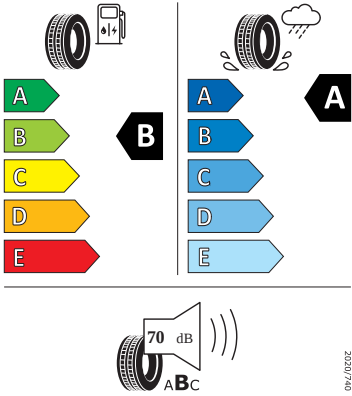

BRIDGESTONE 13007

225/45 R18 91 Y C1